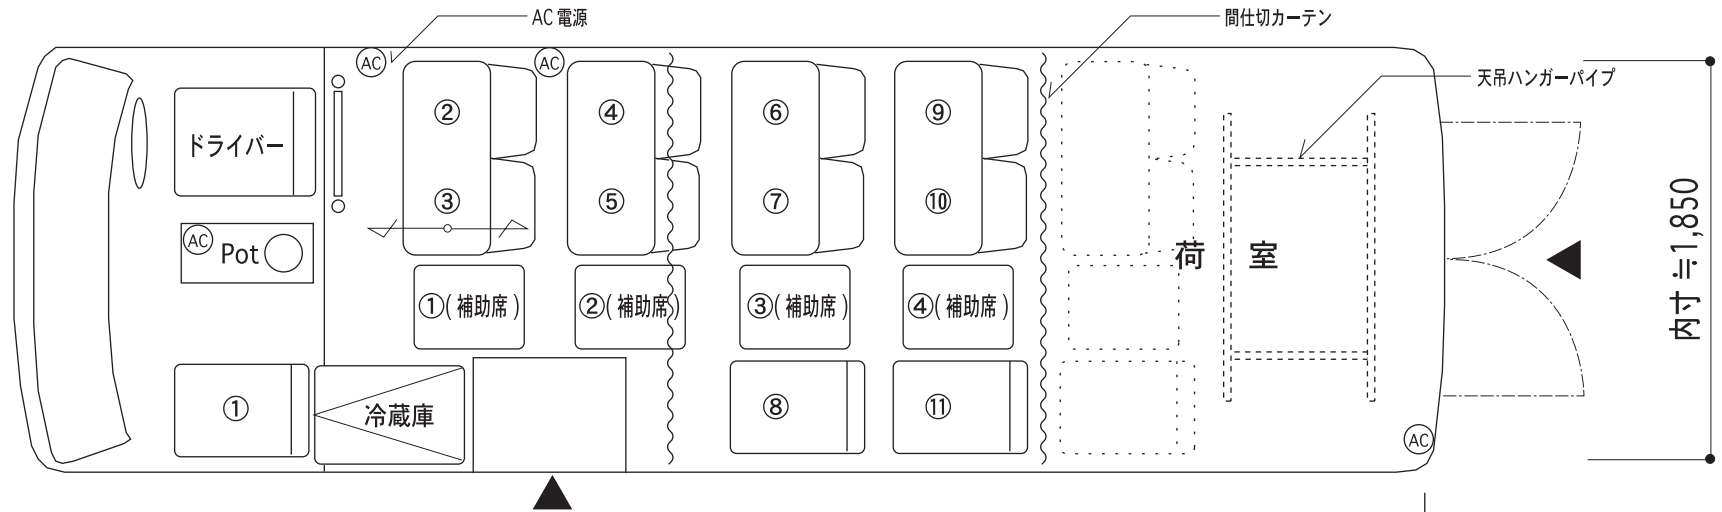

# マイクロバス (コースター)

16名乗りタイプ [ドライバー含む]

内寸 ≒ 2,070

全長 6,990 × 全幅 2,025 × 全高 2,750

office Ransack