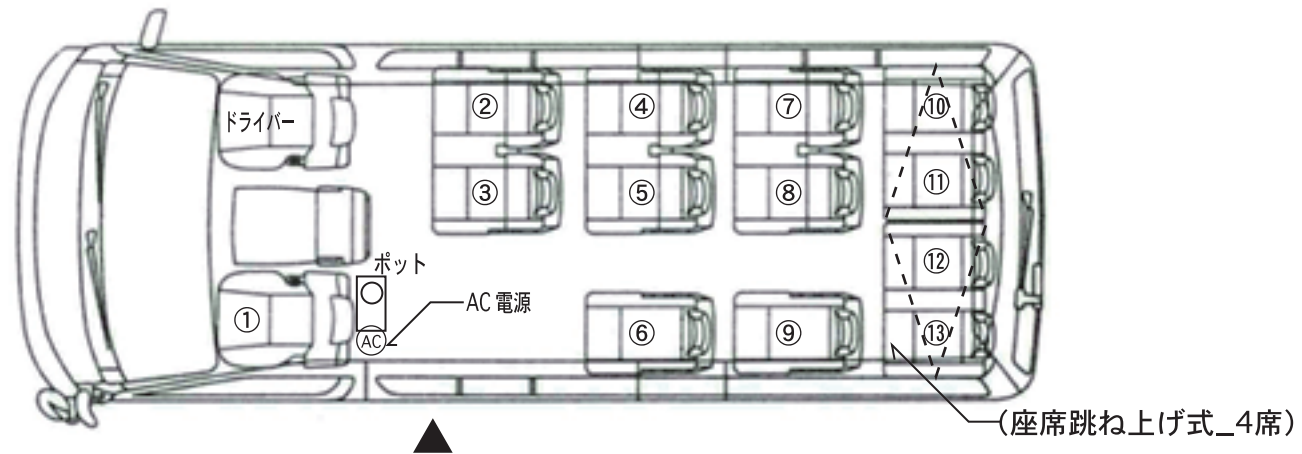

## ハイエース (コンピューター)

- ① 14名乗り=フル座席タイプ [ドライバー含む]
- ② 10名乗り+荷室確保タイプ [ドライバー含む]  
(最後尾の座席が跳ね上げ式にて①②双方対応可能)

全長 5,380× 全幅 1,880× 全高 2,285

office Ransack