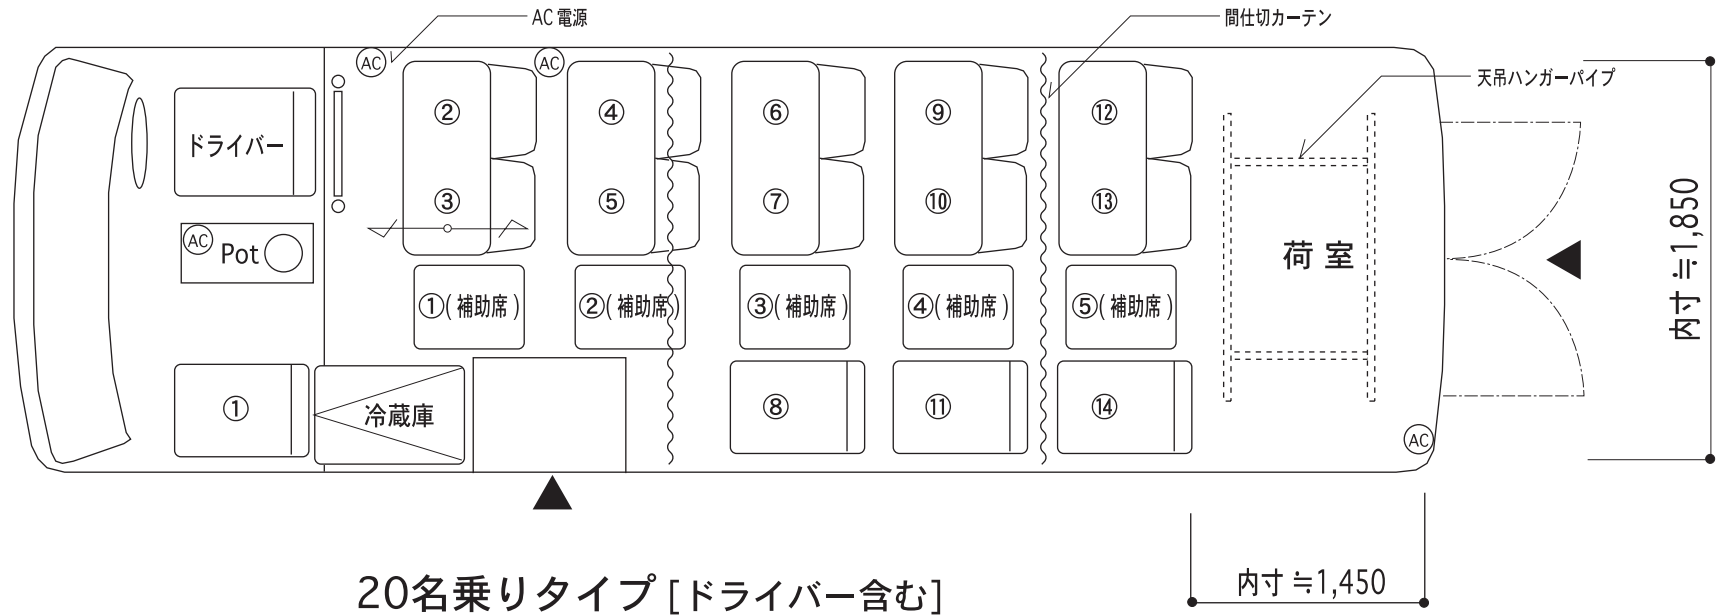

マイクロバス (コースター)

20名乗りタイプ [ドライバー含む]

全長 6,990 × 全幅 2,025 × 全高 2,750

office Ransack